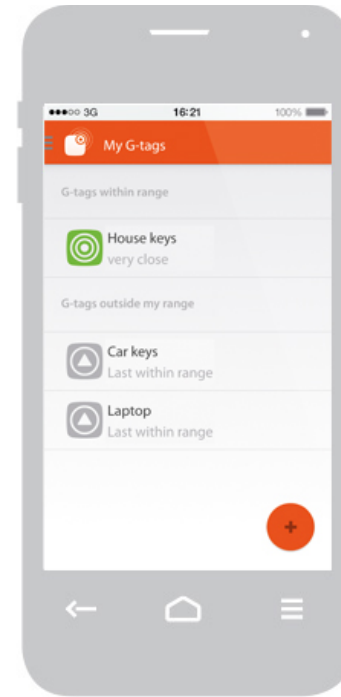

# Gigaset G-tag -sovellus veloitusetta

Lataa Gigaset G-tag -sovellus ja rekisteröidy G-tagin käyttäjäksi.

Sijoita G-tag näytölle merkitylle alueelle ja rekisteröi se älypuhelimellesi.

Paikannusesimerkki: G-tag näyttää viimeisimmän tunnetun sijainnin.

Oma G-tag -otsikon alla on lista kaikista kantaman sisällä olevista merkityistä esineistä.

Tekniset  
tiedot.

Gigaset