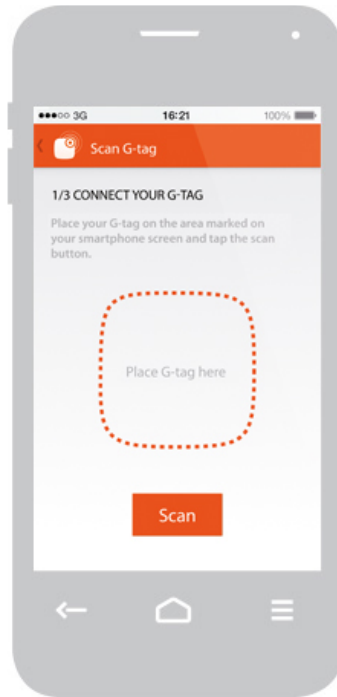

## Toiminnot:

- G-tag-hakutoiminnot: etsi, tarkista, paikanna ja löydä.
- Viimeisin G-tag-sijainti kantaman ulkopuolella.
- G-tag-muistilista: Listaa kaikki muistettavat tavarat.
- Konfiguroitavat push-viestit: Saat tekstiviestin tapaiset viestit vaikka sovellus ei ole käynnissä.

## Yhteensopivuus:

- iPhone 4s, iPad 3, iPod touch (5 G tai uudempi), iOS 7 tai uudempi.
- Älypuhelimet, Bluetooth 4.0 ja Android 4.3 tai uudempi

Apple, the Apple logo and iPhone are trademarks of Apple Inc., registered in the United States and other countries. App Store is a service mark of Apple Inc. Google, Android, Google Play and other brands are trademarks of Google Inc.

# Gigaset G-tag -sovellus veloitusetta

Lataa Gigaset G-tag -sovellus ja rekisteröidy G-tagin käyttäjäksi.

Sijoita G-tag näytölle merkitylle alueelle ja rekisteröi se älypuhelimellesi.

Paikannusesimerkki: G-tag näyttää viimeisimmän tunnetun sijainnin.