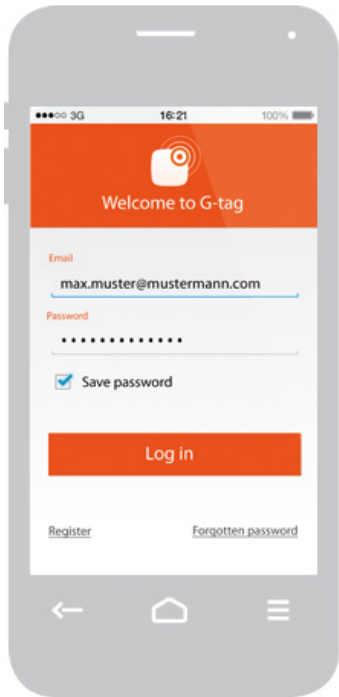

# Gigaset G-tag -sovellus veloitusetta

## Yhteensopivuus:

- iPhone 4s, iPad 3, iPod touch (5 G tai uudempi), iOS 7 tai uudempi.
- Älypuhelimet, Bluetooth 4.0 ja Android 4.3 tai uudempi

Apple, the Apple logo and iPhone are trademarks of Apple Inc., registered in the United States and other countries. App Store is a service mark of Apple Inc. Google, Android, Google Play and other brands are trademarks of Google Inc.

# Gigaset G-tag -sovellus veloitusetta

Lataa Gigaset G-tag -sovellus ja rekisteröidy G-tagin käyttäjäksi.

Sijoita G-tag näytölle merkitylle alueelle ja rekisteröi se älypuhelimellesi.

Paikannusesimerkki: G-tag näyttää viimeisimmän tunnetun sijainnin.